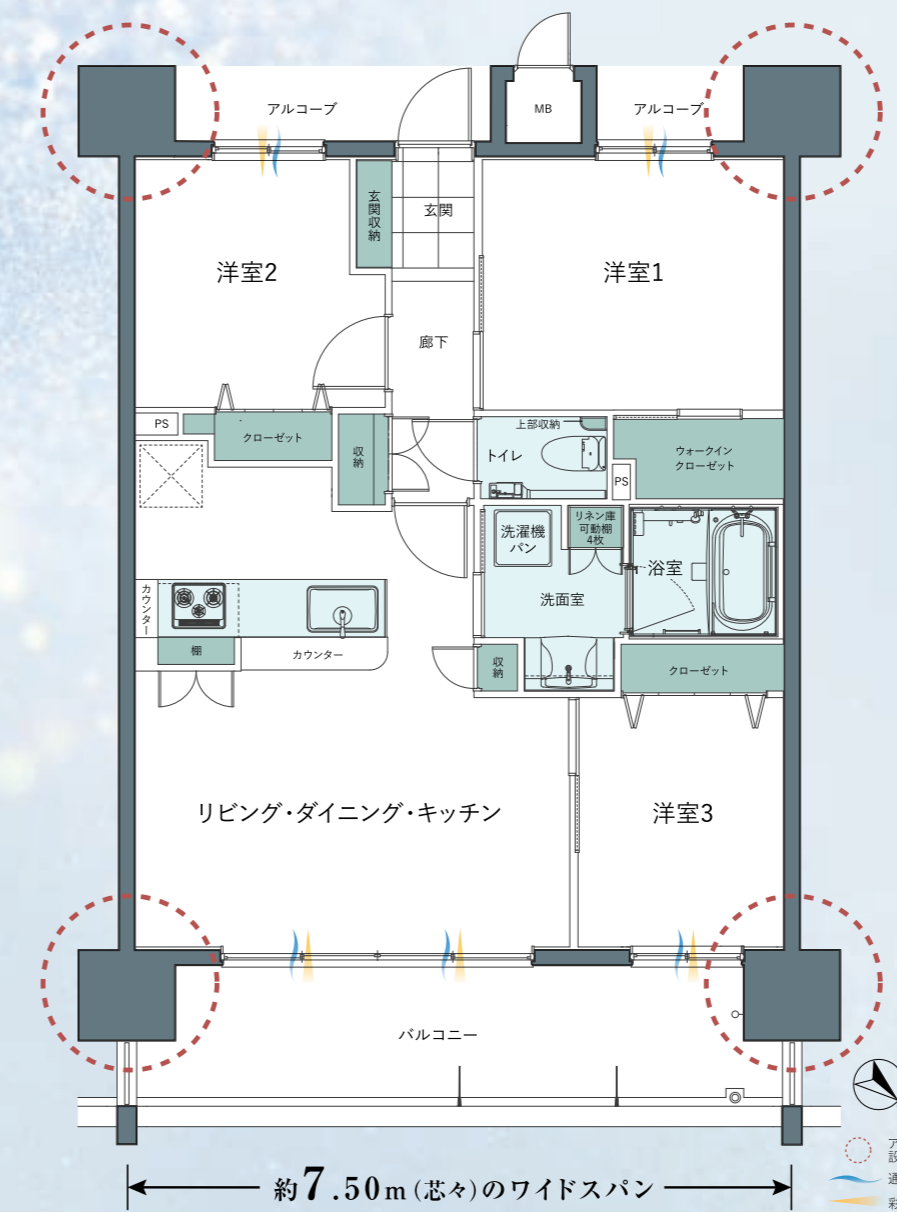

販売価格 (税込) 3LDK 68.25㎡

5,480万円

那覇新都心で、贅沢なひとときに酔いしれる。
あなたらしい都心派スタイルを、この私邸から。
おもろまちで、
ラグジュアリーな
暮らしを。

※図面は現在計画中の設計図書に基づいて描いたもので、監督官庁の指導、改良等により変更となる場合があります。※掲載の写真は現地周辺を撮影(2023年2月)したものに外観パースを合成する等CG処理を施したものでイメージです。また、外観パースは計画段階の図面を基に描き起こしたもので、形状、色等は実際と異なる場合があります。※掲載の室内写真は一部オプション等を含んだワイズエステムコート新都心おもろまちのモデルルームを撮影(2024年7月)したもので実際とは異なる場合があります。※家具・調度品等は配置例イメージであり販売価格には含まれません。

Btype | 3LDK+WIC
住居専有面積 68.25㎡ (約20.64坪) □バルコニー面積 / 13.50㎡ □アルコーブ面積 / 5.52㎡
WIC:ウォークインクローゼット

開放性を確保した「ワイドスパン設計」

スッキリとした空間を実現「アウトポール設計」

ウォークインクローゼットや、玄関収納、クローゼット、物入など「収納充実」

ご来場特典
アンケートにお答えいただいた方に
ル・パティシエ・ジョーギ
商品券 **2,000円分** プレゼント
※プレゼントは家族1回となります。※未成年者の方のみのご来場はご遠慮ください。ご来店時にご来店の方が対象となります。イベント内容は変更になる場合がございます。※他キャンペーンと併用はできません。※写真はイメージです。※掲載のキャンペーンは期間中に限りご来場いただき、アンケートにすべてご記入いただいた方が対象となります。※詳しくは販売にお問い合わせください。